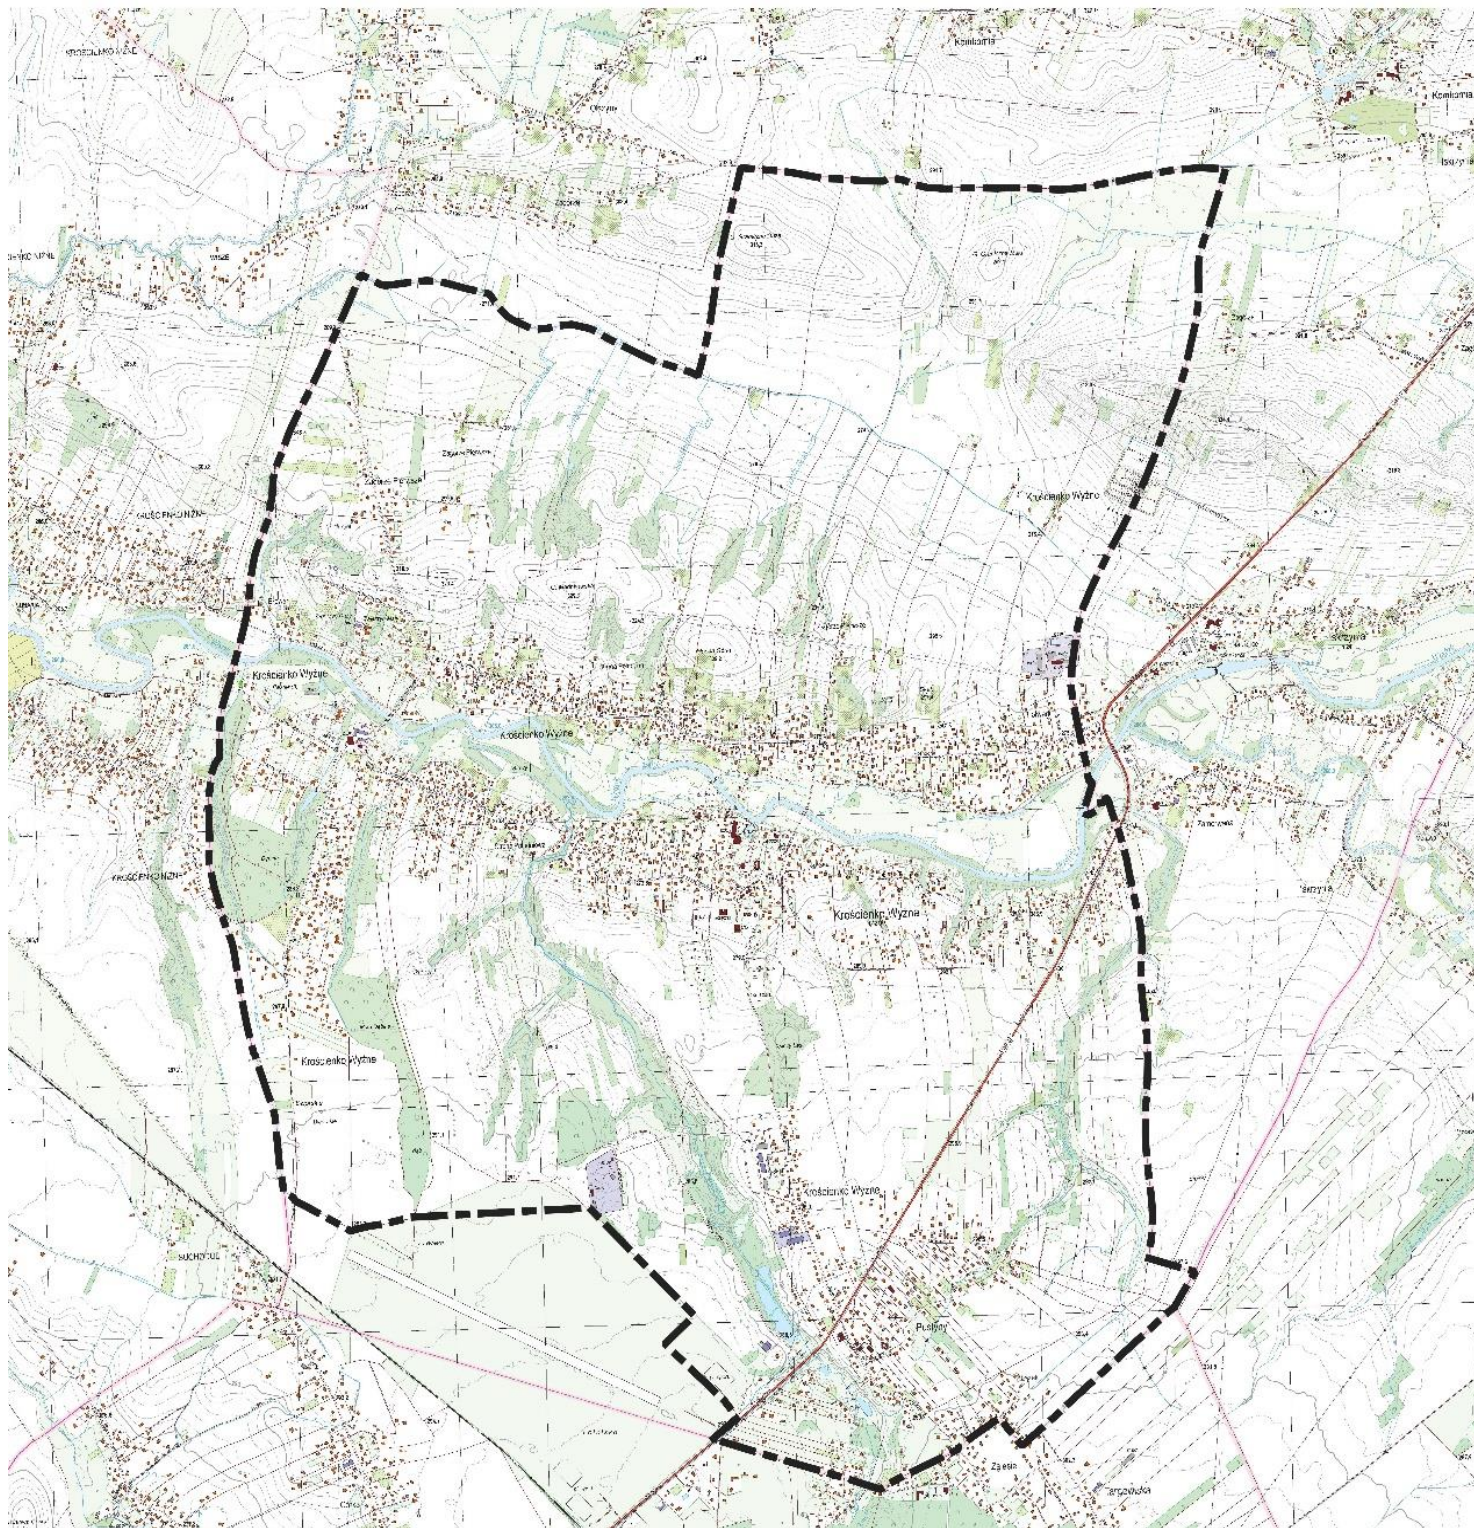

0 500 1000 1500 2000 2500 m

Legenda

 obszar objęty zmianą Studium uwarunkowań i kierunków zagospodarowania przestrzennego Gminy Krościenko Wyżne